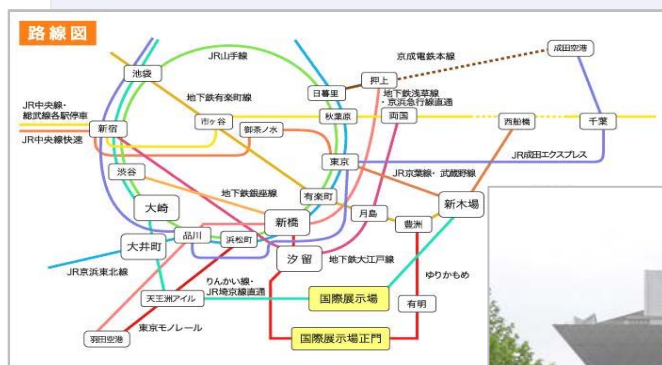

# 組込みシステム開発技術展

- 名称 : 組込みシステム開発技術展 (ESEC2011)
- 日程 : 2011年5月11日 (水) ~13日 (金)
- 時間 : 10:00~18:00 ※最終日17:00終了
- 場所 : 東京ビッグサイト  
東京都江東区有明3-21-1
- 目的 : 製品プロモーション、相談、エンジニアリング支援、商談