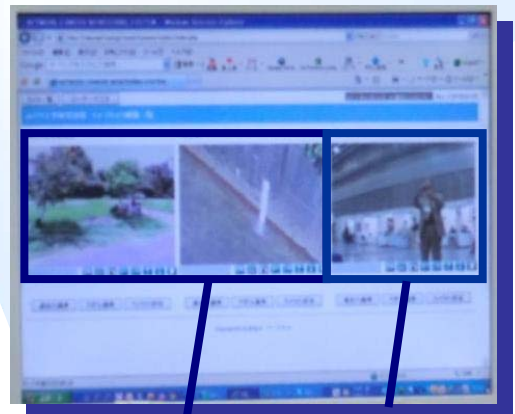

第44回 岩崎トータルソリューションフェア2011

2011.4.14(木) 9:30-17:00 15(金) 9:00-17:00
札幌コンベンションセンター

 ようこそさっぽろ

■ 株式会社 メテオ電子 / 株式会社 みどり工学研究所

- ・デジタル水位記録計
 - ・風向風速記録計
 - ・フィールドカードロガー
 - ・フィールドデータ伝送サービス「SESAMEシステム」
 - SESAME-01(デジタル水位記録転送装置)
 - SESAME-05(デジタル総合気象観測ロボットバイサラWXT-520用データ記録転送装置)
 - SESAME-View(SESAME II システム対応監視カメラ)
- 海外からのデータ転送システム SESAME II の紹介(実験、インドネシア カリマンタンからの映像実況中継)

インドネシア カリマンタンからの映像実況中継

SESAME-View
(SESAME II システム対応監視カメラ)

会場の画像

カリマンタンの中継映像

SESAMEを構成する各種計測機器－1

SESAMEを構成する各種計測機器-2

(SESAMEシステムの構成例)

SESAMEシステムサービス
は
KDDI
モバイルソリューション
パートナー登録製品
です