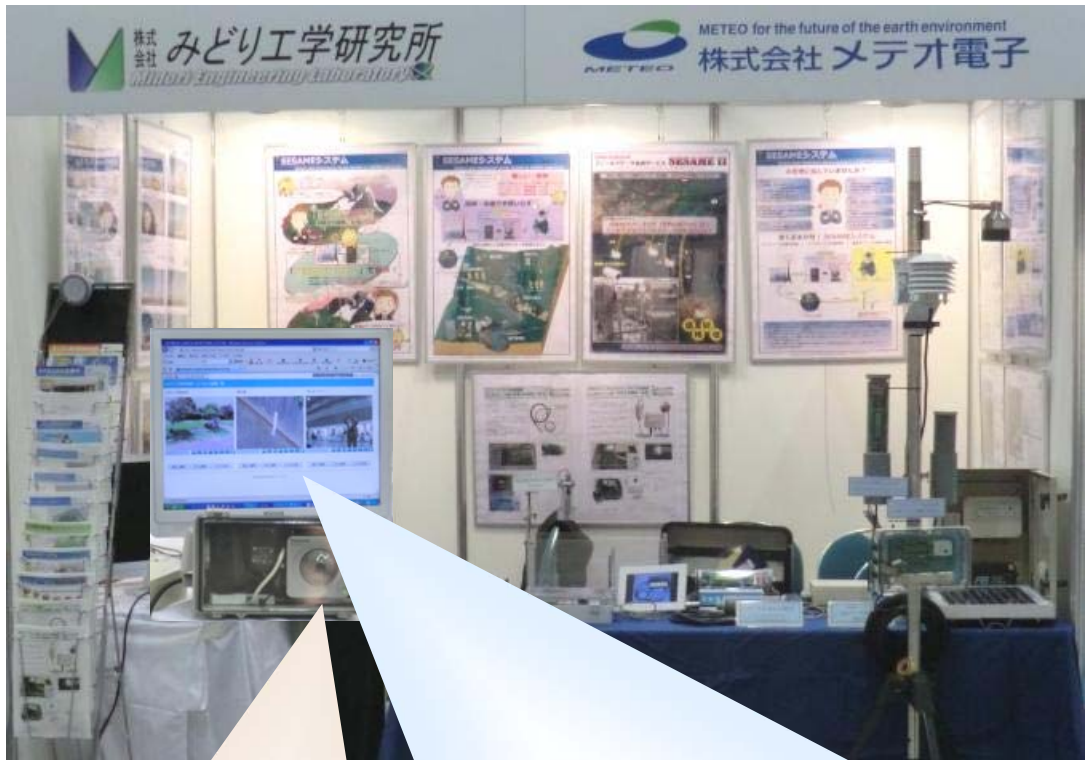

第44回 岩崎トータルソリューションフェア2011

2011.4.14(木) 9:30-17:00 15(金) 9:00-17:00
札幌コンベンションセンター

 ようこそさっぽろ

■ 株式会社 メテオ電子 / 株式会社 みどり工学研究所

- ・デジタル水位記録計
 - ・風向風速記録計
 - ・フィールドカードロガー
 - ・フィールドデータ伝送サービス「SESAMEシステム」
 - SESAME-01(デジタル水位記録転送装置)
 - SESAME-05(デジタル総合気象観測ロボットバイサラWXT-520用データ記録転送装置)
 - SESAME-View(SESAME II システム対応監視カメラ)
- 海外からのデータ転送システム SESAME II の紹介(実験、インドネシア カリマンタンからの映像実況中継)

インドネシア カリマンタンからの映像実況中継

SESAME-View
(SESAME II システム対応監視カメラ)

会場の画像

カリマンタンの中継映像

SESAMEを構成する各種計測機器－1

SESAMEを構成する各種計測機器-2

(SESAMEシステムの構成例)

SESAMEシステムサービス
は
KDDI
モバイルソリューション
パートナー登録製品
です