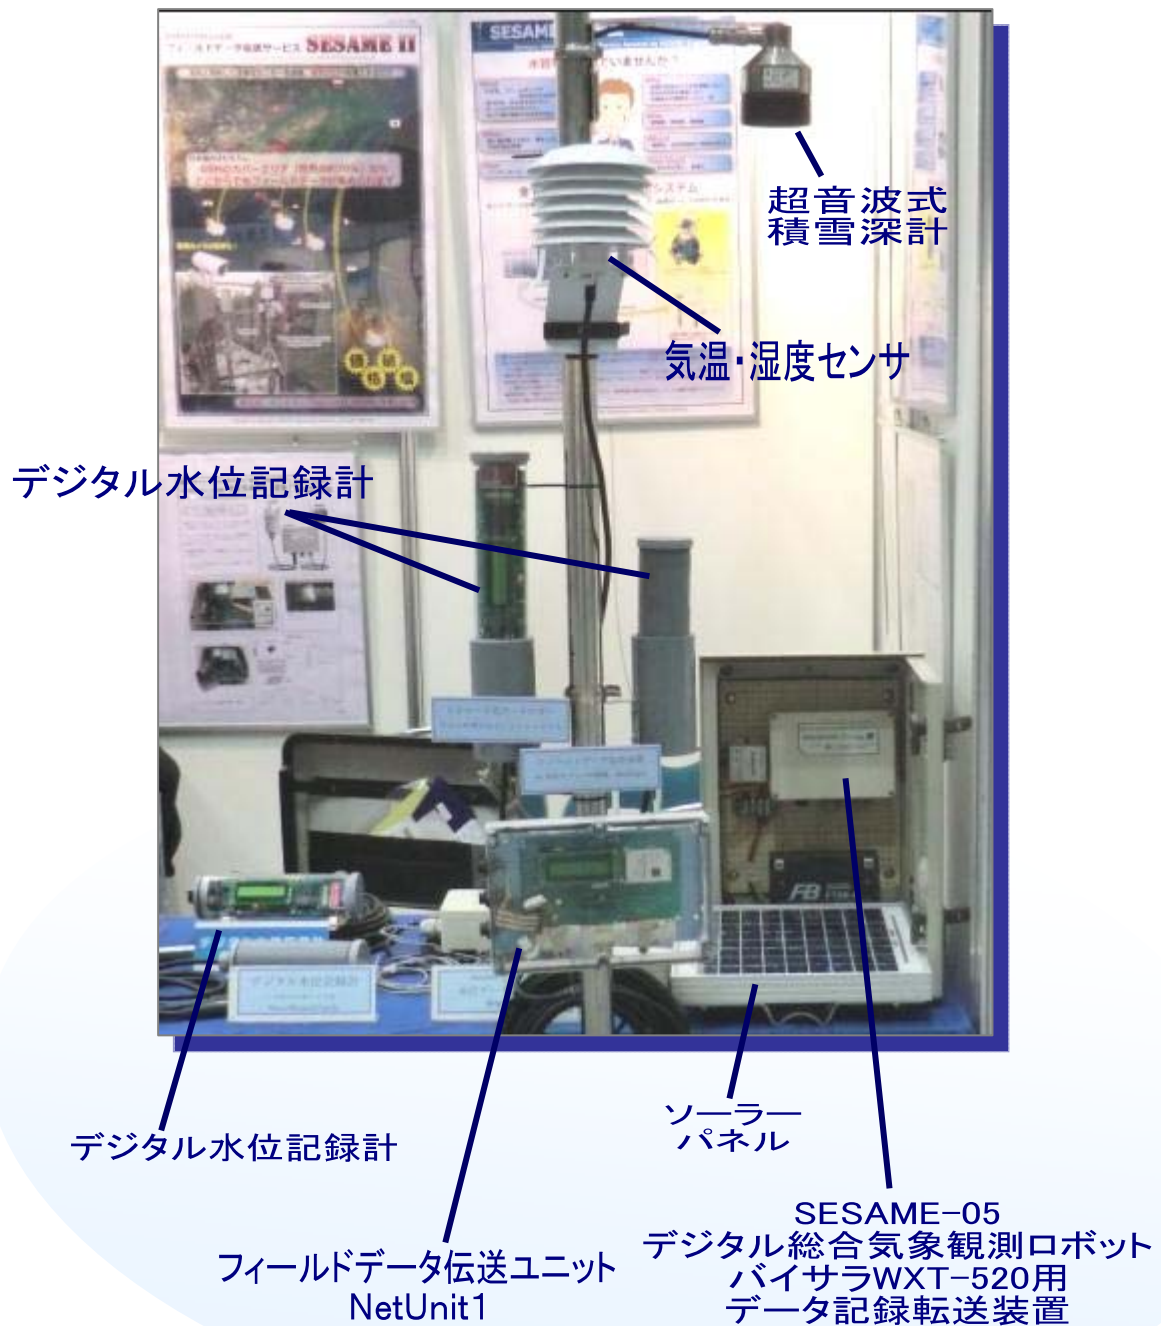

第44回 岩崎トータルソリューションフェア2011

2011.4.14(木) 9:30-17:00 15(金) 9:00-17:00
札幌コンベンションセンター

 ようこそさっぽろ

■ 株式会社 メテオ電子 / 株式会社 みどり工学研究所

- ・デジタル水位記録計
 - ・風向風速記録計
 - ・フィールドカードロガー
 - ・フィールドデータ伝送サービス「SESAMEシステム」
 - SESAME-01(デジタル水位記録転送装置)
 - SESAME-05(デジタル総合気象観測ロボットバイサラWXT-520用データ記録転送装置)
 - SESAME-View(SESAME II システム対応監視カメラ)
- 海外からのデータ転送システム SESAME II の紹介(実験、インドネシア カリマンタンからの映像実況中継)

インドネシア カリマンタンからの映像実況中継

SESAME-View
(SESAME II システム対応監視カメラ)

会場の画像

カリマンタンの中継映像

SESAMEを構成する各種計測機器－1

SESAMEを構成する各種計測機器-2

(SESAMEシステムの構成例)

SESAMEシステムサービス
は
KDDI
モバイルソリューション
パートナー登録製品
です