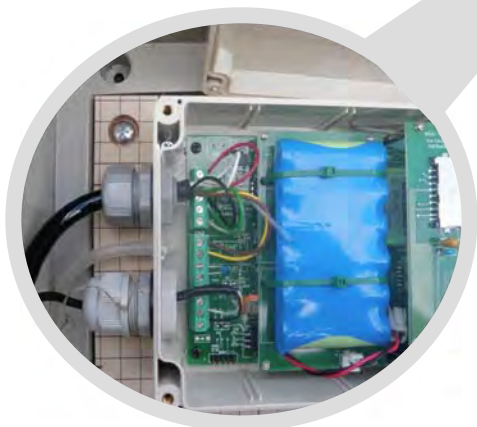

株式会社 みどり工学研究所

〒060-0005 札幌市中央区北5条西6丁目1番地23 道通ビル8階
TEL 011-596-7035 FAX 011-596-7036
メール info@midori-eng.co.jp
URL (みどり工学) <http://www.midori-eng.co.jp/>
(SESAME専用) <http://www.sesame-sys.com/>