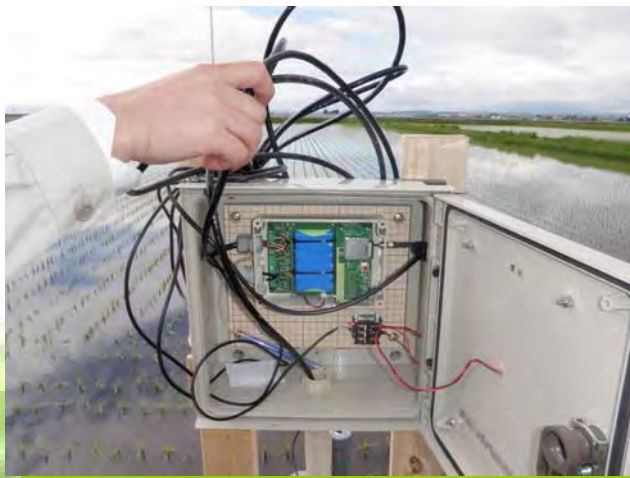

田んぼ用水位センサー 設置工事例

SESAME-01
水位、水温、気温を計測

GPS機能で位置情報も

コントロールボックスの設置

水位センサーの設置

コントロールボックスと水位センサーの全景

太陽電池パネルと コントロールボックス

収納されている
SESAME-01